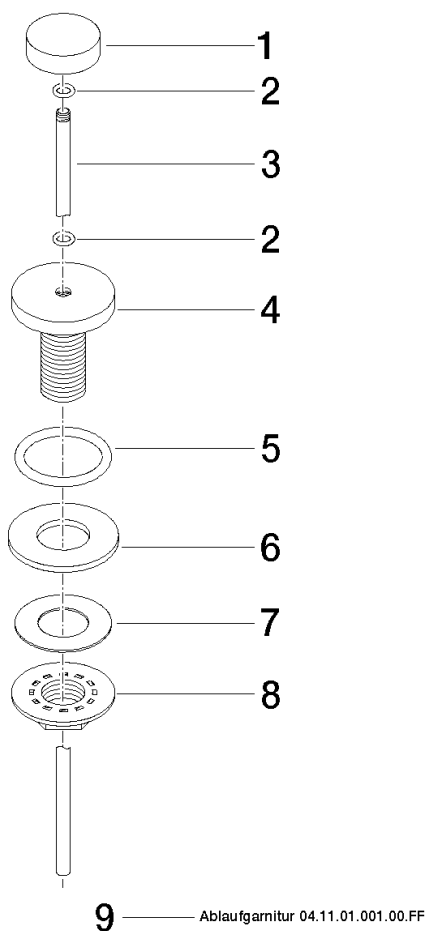

**Piletta con pomello per montaggio bordo vasca 1 1/4" - Dark Platinum
spazzolato**

IMO

10 200 970

Compatibile con: IMO, LULU, MADISON,
MEM, TARA, CL.1, LISSÉ, VAIA, META,
CYO

| | | |
|---|--------------------------------------|---------------|
|  | Dark Platinum spazzolato | 10 200 970-99 |
|  | Cromato | 10 200 970-00 |
|  | Platinato spazzolato | 10 200 970-06 |
|  | Platinato | 10 200 970-08 |
|  | Ottone (Oro 23k) | 10 200 970-09 |
|  | Dark Chrome | 10 200 970-19 |
|  | Light Gold | 10 200 970-26 |
|  | Light Gold spazzolato | 10 200 970-27 |
|  | Ottone spazzolato (Oro 23k) | 10 200 970-28 |
|  | Nero opaco | 10 200 970-33 |
|  | Bronzo spazzolato | 10 200 970-42 |
|  | Champagne spazzolato (Oro 22k) | 10 200 970-46 |
|  | Champagne (Oro 22k) | 10 200 970-47 |
|  | Cromo spazzolato | 10 200 970-93 |

Piletta con pomello per montaggio bordo vasca 1 1/4" - Dark Platinum
spazzolato

IMO

10 200 970

Solamente per lavabo con troppopieno.

Piletta con pomello per montaggio bordo vasca 1 1/4" - Dark Platinum
spazzolato

IMO

10 200 970

**Piletta con pomello per montaggio bordo vasca 1 1/4" - Dark Platinum
spazzolato**

IMO

10 200 970
Parts for other
finishes can be found
here: Cromato

Elenco delle parti di ricambio

| N. | Codice articolo | Denominazione | Quantità necessaria | Tempo di produzione |
|----|--------------------|---------------|---------------------|---------------------|
| 1 | 09 21 33 001-99 | manopola | 1 | 30 |
| 2 | 09 14 10 007 90 | guarnizione | 2 | 2 |
| 3 | 09 31 09 004-99 | astina | 1 | 30 |
| 4 | 09 18 40 022-99 | bussola | 1 | 30 |
| 5 | 09 14 10 095 90 | guarnizione | 1 | 2 |
| 6 | 09 14 05 012 90 | guarnizione | 1 | 2 |
| 7 | 09 14 40 001 90 | guarnizione | 1 | 60 |
| 8 | 09 23 10 010 90 | dado | 1 | 2 |
| 9 | 90 11 01 001 00-99 | scarico | 1 | 30 |