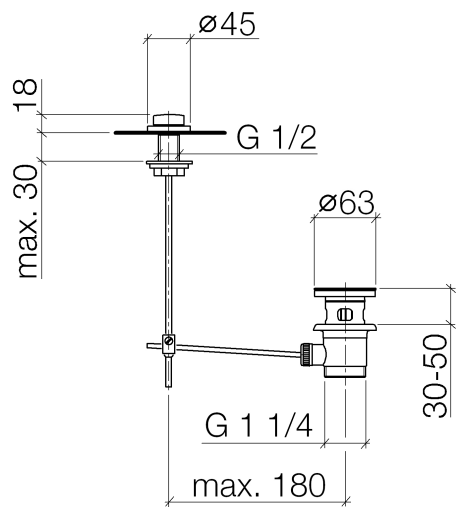

**Piletta con pomello per montaggio bordo vasca 1 1/4" - Dark Platinum
spazzolato**

IMO

10 200 970

Compatibile con: IMO, LULU, MADISON,
MEM, TARA, CL.1, LISSÉ, VAIA, META,
CYO

| | | |
|---|--------------------------------------|---------------|
|  | Dark Platinum spazzolato | 10 200 970-99 |
|  | Cromato | 10 200 970-00 |
|  | Platinato spazzolato | 10 200 970-06 |
|  | Platinato | 10 200 970-08 |
|  | Ottone (Oro 23k) | 10 200 970-09 |
|  | Dark Chrome | 10 200 970-19 |
|  | Light Gold | 10 200 970-26 |
|  | Light Gold spazzolato | 10 200 970-27 |
|  | Ottone spazzolato (Oro 23k) | 10 200 970-28 |
|  | Nero opaco | 10 200 970-33 |
|  | Bronzo spazzolato | 10 200 970-42 |
|  | Champagne spazzolato (Oro 22k) | 10 200 970-46 |
|  | Champagne (Oro 22k) | 10 200 970-47 |
|  | Cromo spazzolato | 10 200 970-93 |

Piletta con pomello per montaggio bordo vasca 1 1/4" - Dark Platinum
spazzolato

IMO

10 200 970

Solamente per lavabo con troppopieno.

Piletta con pomello per montaggio bordo vasca 1 1/4" - Dark Platinum
spazzolato

IMO

10 200 970

**Piletta con pomello per montaggio bordo vasca 1 1/4" - Dark Platinum
spazzolato**

IMO

10 200 970
Parts for other
finishes can be found
here: Cromato

Elenco delle parti di ricambio

| N. | Codice articolo | Denominazione | Quantità necessaria | Tempo di produzione |
|----|--------------------|---------------|---------------------|---------------------|
| 1 | 09 21 33 001-99 | manopola | 1 | 30 |
| 2 | 09 14 10 007 90 | guarnizione | 2 | 2 |
| 3 | 09 31 09 004-99 | astina | 1 | 30 |
| 4 | 09 18 40 022-99 | bussola | 1 | 30 |
| 5 | 09 14 10 095 90 | guarnizione | 1 | 2 |
| 6 | 09 14 05 012 90 | guarnizione | 1 | 2 |
| 7 | 09 14 40 001 90 | guarnizione | 1 | 60 |
| 8 | 09 23 10 010 90 | dado | 1 | 2 |
| 9 | 90 11 01 001 00-99 | scarico | 1 | 30 |